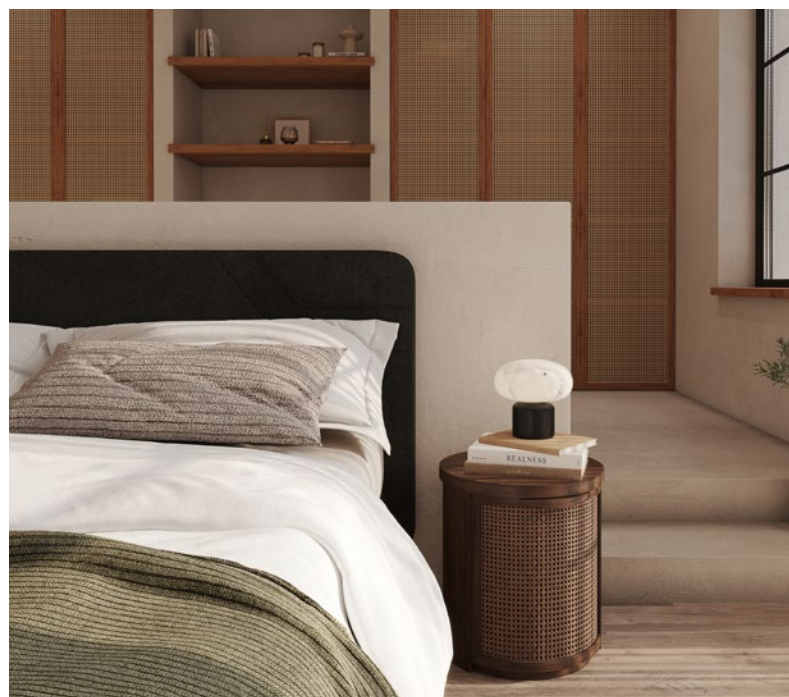

Superieur comfort jaar na jaar.

Een nieuwe matras kopen is een belangrijke aankoop voor jaren. Met vel_you verleng je echter de levensduur van je matras aanzienlijk door het uitwisselen van onderdelen. Hierdoor geniet je van een constant comfortniveau én spaar je heel wat budget uit. Onze duurzame assemblage methode maakt het mogelijk om je matras ten allen tijde **aan te passen en te upgraden**. De hardheid van je matras? Een andere comfortlaag? Zo geniet je steeds van **superieur slaapcomfort dat vriendelijk is voor je portemonnee. Jaar na jaar.**

Circulair slapen creëert waarde voor jou.

Jaarlijks belanden in ons land meer dan 1 miljoen matrassen op de afvalberg. Je leest het goed! Meer dan 1 miljoen! Traditionele matrassen kunnen niet gerecycleerd worden. Hoog tijd om daar iets aan te doen! Ontdek onze vel_you matras: **alle materialen zijn herbruikbaar, duurzaam en recycleerbaar**. Zelfs aan het einde van de levensduur van deze matras, heeft **elke component nog steeds waarde** en kan het herbestemd worden.

Geniet van onze 60 dagen comfortgarantie.

Een onderdeel wisselen? Geen probleem! Je kan je matras **gratis aanpassen tot 60 dagen na aankoop**. Daarna kan je blijven rekenen op onze voortdurende service om je matras naar wens te houden.