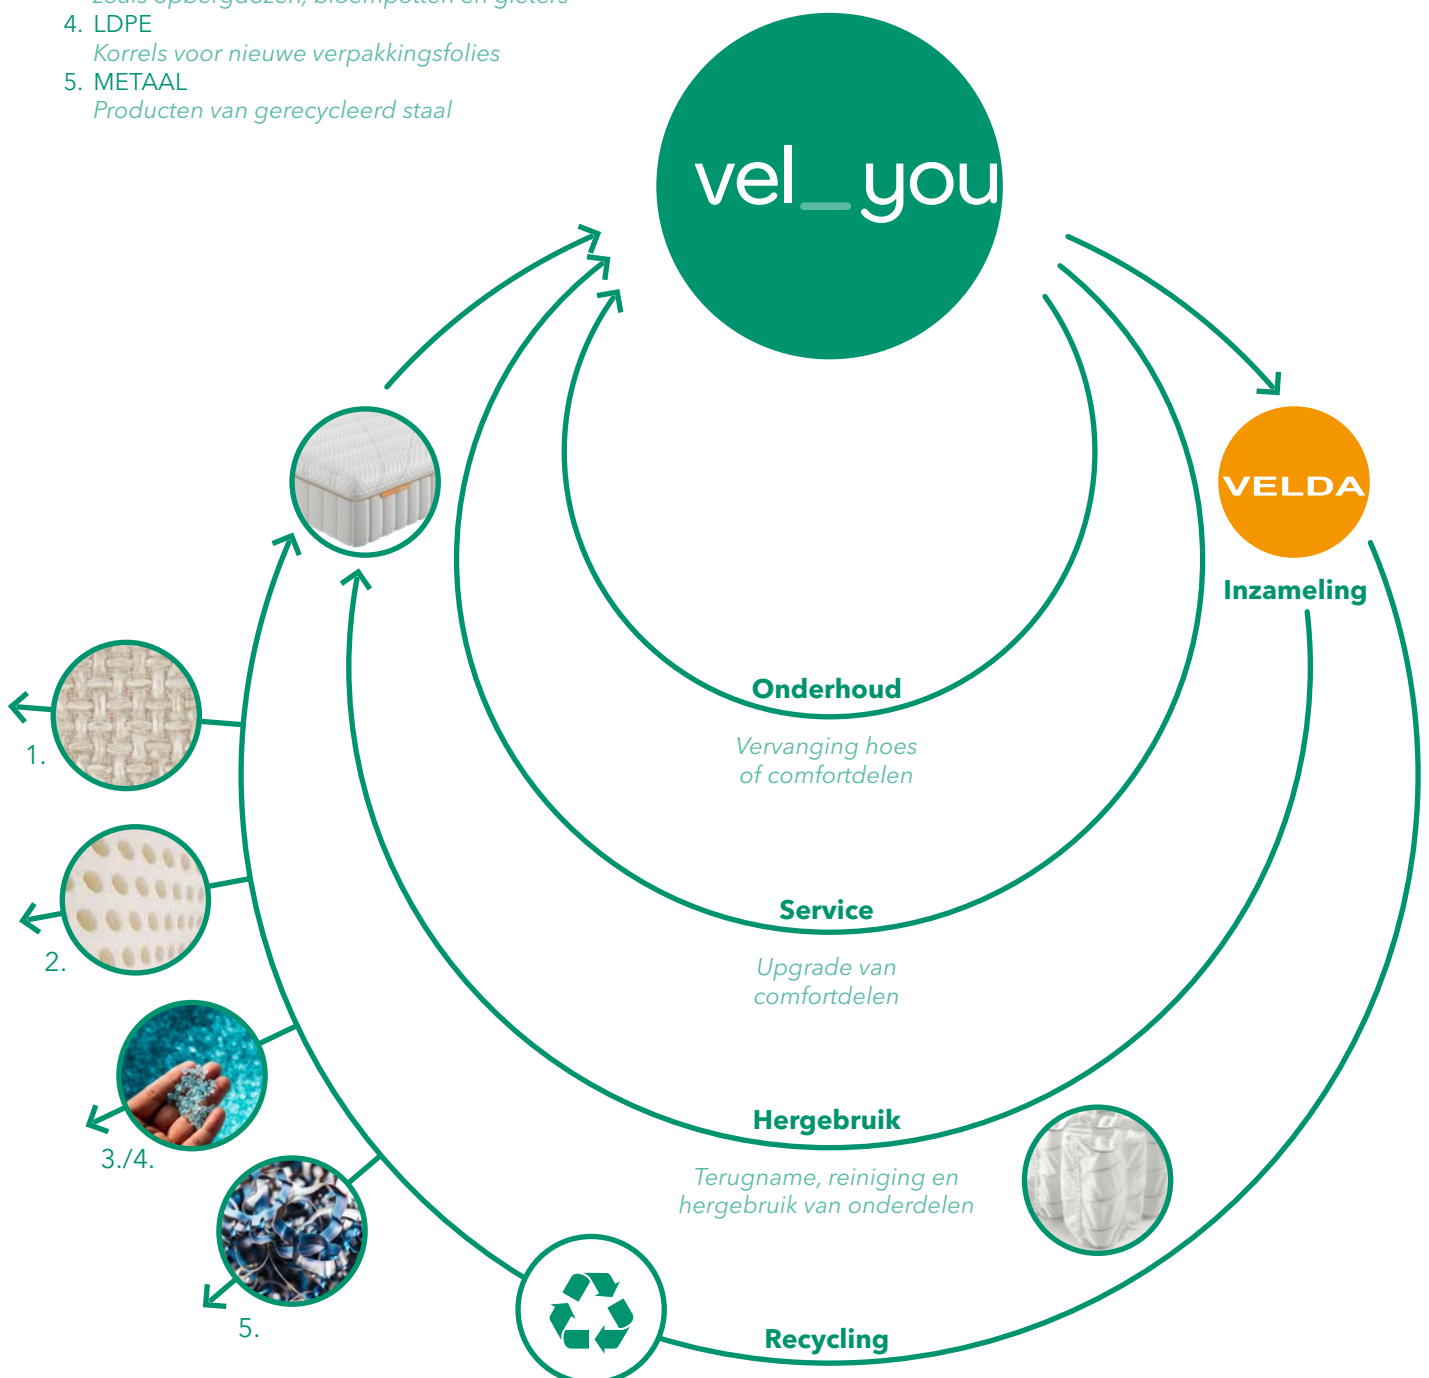

Afgewerkte hoogte: 23 cm

Niet keerbaar

1. PES-textiel  
*Vezels of korrels voor nieuwe polyesterstoffen*
2. LATEX  
*Gymmatten of tapijtvoeringen*
3. PP  
*Granulaat voor nieuwe plastic producten, zoals opbergdozen, bloempotten en gieters*
4. LDPE  
*Korrels voor nieuwe verpakkingsfolies*
5. METAAL  
*Producten van gerecycleerd staal*