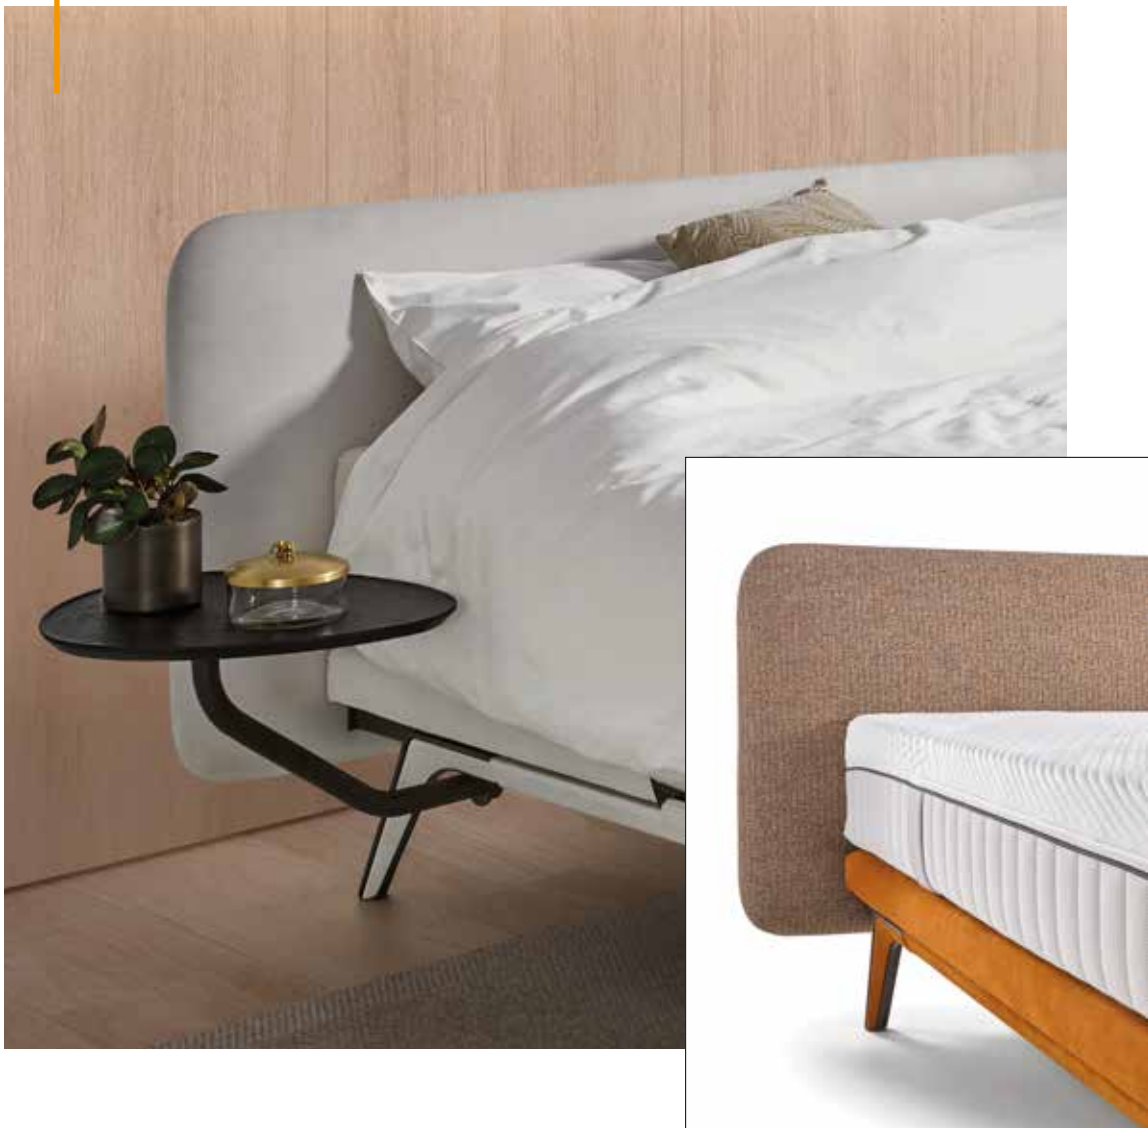

Dress for success.

Werk je Finesse af naar hartenlust!

Het hoofdbord, de nachttafels en de boxspring krijg je kant & klaar gestoffeerd. De pootjes en het frame zijn een kwestie van klik & klaar. Een **smaakvol nachttafeltje** schroef je simpelweg in het frame. Een gestoffeerde **decoset** voor je poten? Deze klik je door de geïntegreerde magneten eenvoudig vast. Ze passen naadloos in de metalen profielen. **Combineer zelfs 2 stoffen** voor een verrassende, out-of-the box look.